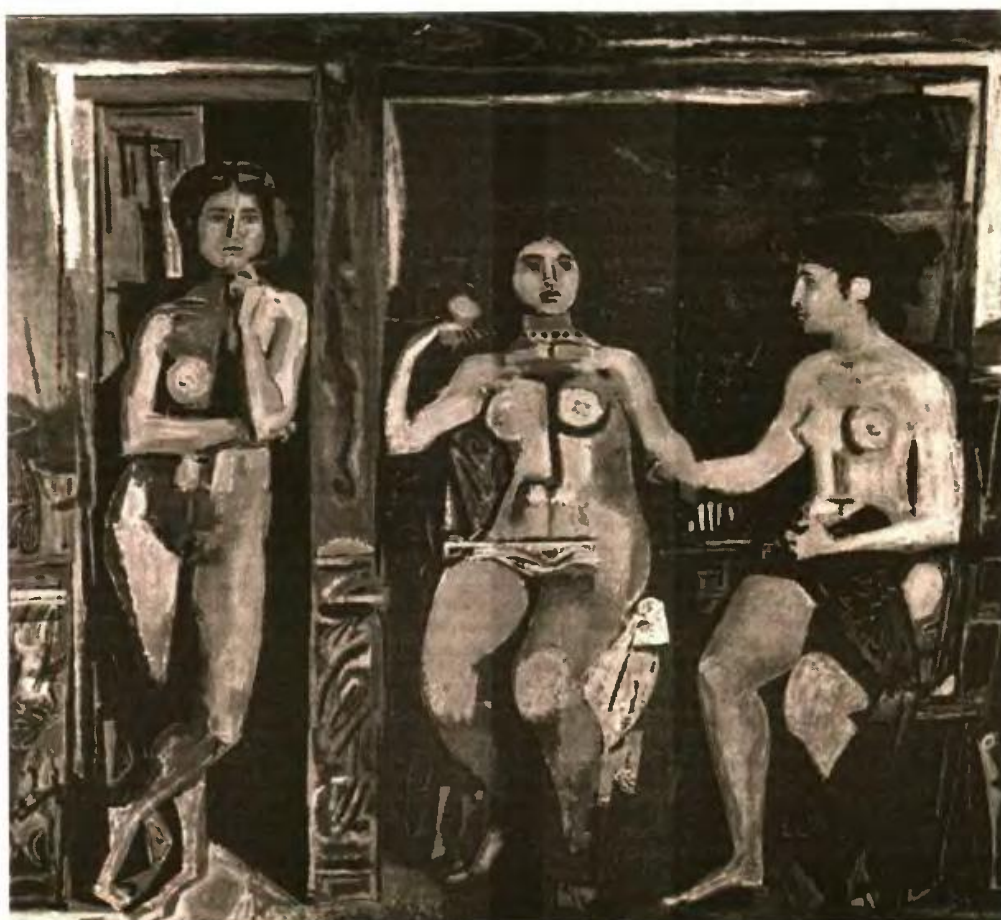

Αναδρομική έκθεση στο Μουσείο Μπενάκη

Το 2016 συμπληρώθηκαν εκατό χρόνια από τη γέννηση του ζωγράφου Γιάννη Μόραλη (1916-2009), μιας από τις σημαντικότερες και δημοφιλέστερες καλλιτεχνικές φυσιογνωμίες του ελληνικού 20ού αιώνα: πρωτοπόρος ζωγράφος, ταλαντούχος χαρακτήρας, προικισμένος σκηνογράφος, εξέχων ακαδημαϊκός δάσκαλος, εμβληματική προσωπικότητα.